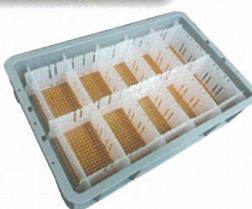

間仕切りのマジ田

部材は1種類! 重ね合わせてオリジナル
仕切りを作る♪

使用例

TP36・46サイズにも対応

TP331

4マス

6マス

10マス

製品情報

- 材質: PP
- サイズ: 288mm×75mm×1.0t

YouTubeで
使用方法・事例公開中

マジ田

検索