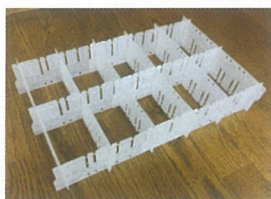

間仕切りのマジ田

部材は1種類! 重ね合わせてオリジナル
仕切りを作る♪

使用例

TP36・46サイズにも対応

TP331

4マス

6マス

10マス

製品情報

- 材質: PP
- サイズ: 288mm×75mm×1.0t

YouTubeで
使用方法・事例公開中

マジ田

検索