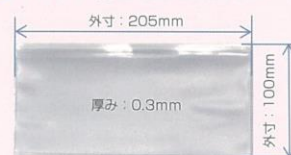

■ チャック付ききかんばんケース

材質：PCV(塩化ビニル)

バックヤード・店舗機器 TGLボード

積載物を滑らせて楽に移動できる床置きパネルです。
工場や倉庫でのコロコン・スノコ・パレットの代わりにご使用頂けます。

1 ハニカムメッシュ構造
表面がハニカムメッシュ構造となっているため、どの方向にもスムーズに移動が可能です。

2 作業者の負担を軽減
重い荷物を滑らせて移動することができます。厚さ8mmでつまづき難いため、災害リスクの回避にもつながります。

3 設置が簡単
嵌合ツメを差し込むだけで工具を使うことなく簡単に縦横の連結固定が可能です。設置費用・工数の削減にも繋がります。

4 保管棚・作業台としても
床だけでなく、棚や台に敷くことで、上のものをスムーズに出し入れすることができます。