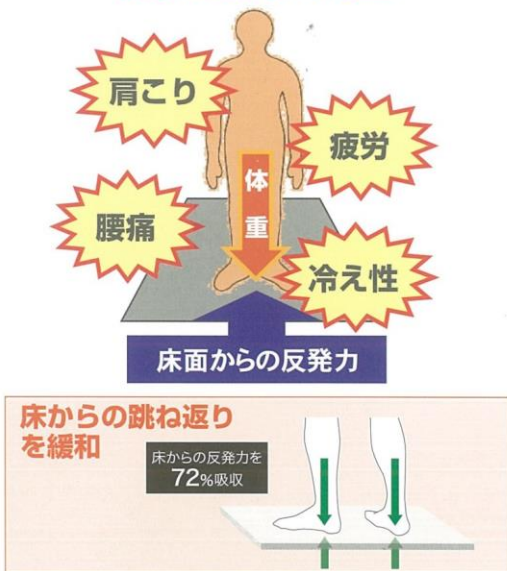

■ COLORS

ブラック

■ SIZE

約 51 x 61 cm
 約 51 x 84 cm
 約 60 x 90 cm
 約 76 x 91 cm
 約 91 x 152 cm

グレー

約 50 x 30 cm
 約 51 x 61 cm
 約 51 x 84 cm
 約 76 x 91 cm
 約 91 x 152 cm

穴ありタイプ

水はけのよい穴あきタイプは厨房などにオススメです。

■ COLORS

ブラックのみ

■ SIZE

約 60 x 90 cm
 約 76 x 91 cm
 約 91 x 152 cm

疲労の蓄積を防止

防火性能試験合格品
 火花・切粉・スパッタ等熱に強く、変形・収縮の心配がありません。

強い 火・熱

変形・収縮の心配なし
 油分・水分がしみこまないので変形や収縮がありません。